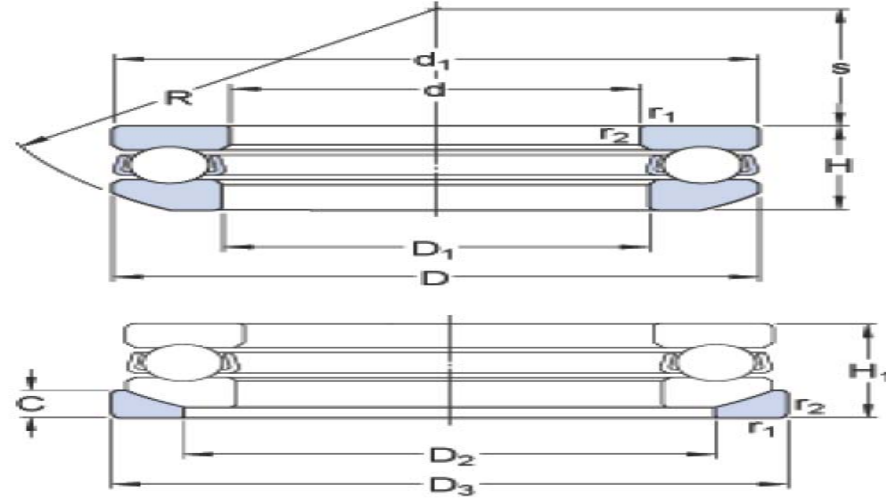

Thrust Ball Bearing

No seat Washer Item

With Seat Washer Item

Designations	Principal dimensions				Basic load ratings		Fatigue load limit	Speed ratings		Seat washer	
	Bearing	d	D	H	H1	dynamic	static	Pu	Reference speed		Limiting speed
	mm				C /kN	C0 /kN	kN	r/min			
BA 3	3	8	3.5			0.806	0.72	0.027	26000	36000	
BA 4	4	10	4			0.761	0.72	0.027	22000	30000	
BA 5	5	12	4			0.852	0.965	0.036	20000	28000	
BA 6	6	14	5			1.78	1.92	0.071	17000	24000	
BA 7	7	17	6			2.51	2.9	0.108	14000	19000	
BA 8	8	19	7			3.19	3.8	0.143	12000	17000	
BA 9	9	20	7			3.12	3.8	0.143	12000	16000	
51200	10	26	11			12.7	18.6	0.695	8000	11000	
51100	10	24	9			8.71	12.2	0.45	9500	13000	

51201	12	28	11		13.3	20.8	0.765	8000	11000	
51101	12	26	9		10.4	16.6	0.62	9000	13000	
53201	12	28	11.4	13	13.3	20.8	0.765	8000	11000	U 201
51202	15	32	12		15.9	25	0.915	7000	10000	
51102	15	28	9		10.6	18.3	0.67	8500	12000	
53202	15	32	13.3	15	15.9	25	0.915	7000	10000	U 202
51203	17	35	12		16.3	27	1	6700	9500	
51103	17	30	9		11.4	21.2	0.78	8500	12000	
53203	17	35	13.2	15	16.3	27	1	6700	9500	U 203
51204	20	40	14		21.2	37.5	1.4	6000	8000	
51104	20	35	10		15.1	29	1.08	7500	10000	
53204	20	40	14.7	17	21.2	37.5	1.4	5600	8000	U 204
51405	25	60	24		42.3	67	2.45	3600	5000	
51305	25	52	18		34.5	60	2.24	4500	6300	
51205	25	47	15		26.5	50	1.86	5300	7500	
51105	25	42	11		18.2	39	1.43	6300	9000	
53205	25	47	16.7	19	26.5	50	1.86	5000	7000	U 205
51406	30	70	28		70.2	122	4.5	3000	4300	
51306	30	60	21		35.8	65.5	2.4	3800	5300	
51206	30	52	16		25.1	51	1.86	4800	6700	
51106	30	47	11		19	43	1.6	6000	8500	
53306	30	60	22.6	25	35.8	65.5	2.4	3800	5300	U 306
53206	30	52	17.8	20	25.1	51	1.86	4500	6300	U 206
51407	35	80	32		76.1	137	5.1	2600	3600	
51307	35	68	24		49.4	96.5	3.55	3400	4800	
51207	35	62	18		35.1	73.5	2.7	4000	5600	
51107	35	52	12		19.9	51	1.86	5600	7500	