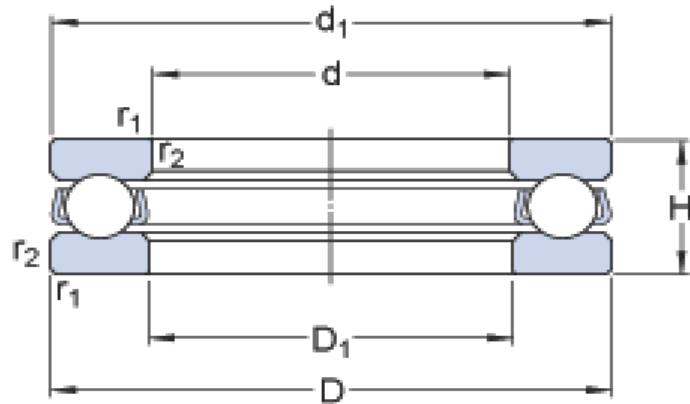

Thrust Ball Bearing

No seat Washer Item

With Seat Washer Item

Designations	Principal dimensions				Basic load ratings		Fatigue load limit	Speed ratings		Seat washer	
	Bearing	d	D	H	H1	dynamic	static	Pu	Reference speed		Limiting speed
	mm				C /kN	C0 /kN	kN	r/min			
BA 3	3	8	3.5			0.806	0.72	0.027	26000	36000	
BA 4	4	10	4			0.761	0.72	0.027	22000	30000	
BA 5	5	12	4			0.852	0.965	0.036	20000	28000	
BA 6	6	14	5			1.78	1.92	0.071	17000	24000	
BA 7	7	17	6			2.51	2.9	0.108	14000	19000	
BA 8	8	19	7			3.19	3.8	0.143	12000	17000	
BA 9	9	20	7			3.12	3.8	0.143	12000	16000	
51200	10	26	11			12.7	18.6	0.695	8000	11000	
51100	10	24	9			8.71	12.2	0.45	9500	13000	

51201	12	28	11		13.3	20.8	0.765	8000	11000	
51101	12	26	9		10.4	16.6	0.62	9000	13000	
53201	12	28	11.4	13	13.3	20.8	0.765	8000	11000	U 201
51202	15	32	12		15.9	25	0.915	7000	10000	
51102	15	28	9		10.6	18.3	0.67	8500	12000	
53202	15	32	13.3	15	15.9	25	0.915	7000	10000	U 202
51203	17	35	12		16.3	27	1	6700	9500	
51103	17	30	9		11.4	21.2	0.78	8500	12000	
53203	17	35	13.2	15	16.3	27	1	6700	9500	U 203
51204	20	40	14		21.2	37.5	1.4	6000	8000	
51104	20	35	10		15.1	29	1.08	7500	10000	
53204	20	40	14.7	17	21.2	37.5	1.4	5600	8000	U 204
51405	25	60	24		42.3	67	2.45	3600	5000	
51305	25	52	18		34.5	60	2.24	4500	6300	
51205	25	47	15		26.5	50	1.86	5300	7500	
51105	25	42	11		18.2	39	1.43	6300	9000	
53205	25	47	16.7	19	26.5	50	1.86	5000	7000	U 205
51406	30	70	28		70.2	122	4.5	3000	4300	
51306	30	60	21		35.8	65.5	2.4	3800	5300	
51206	30	52	16		25.1	51	1.86	4800	6700	
51106	30	47	11		19	43	1.6	6000	8500	
53306	30	60	22.6	25	35.8	65.5	2.4	3800	5300	U 306
53206	30	52	17.8	20	25.1	51	1.86	4500	6300	U 206
51407	35	80	32		76.1	137	5.1	2600	3600	
51307	35	68	24		49.4	96.5	3.55	3400	4800	
51207	35	62	18		35.1	73.5	2.7	4000	5600	
51107	35	52	12		19.9	51	1.86	5600	7500	